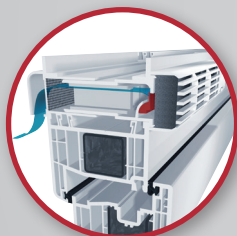

Система вентиляции GECCO

Чтобы избежать образования плесени в помещениях, существует автоматическая система вентиляции GECCO (GEALAN CLIMA CONTROL). Маленькая заслонка с высоким действием из нормального окна делает «климатическое» окно. При низком давлении ветра вентиляционная заслонка открыта, при более высокой скорости ветра она закрывает вентиляционное отверстие.

GECCO 3 открыта

GECCO 3 закрыта

GECCO 4 открыта

GECCO 4 закрыта

Air Watch

Даже если запатентованная система вентиляции GECCO обеспечивает регулируемую основную вентиляцию, нельзя забывать про регулярное проветривание. Воздух в комнате надо полностью обновлять время от времени. Air Watch от компании GEALAN покажут Вам уровень влажности самым простым способом.