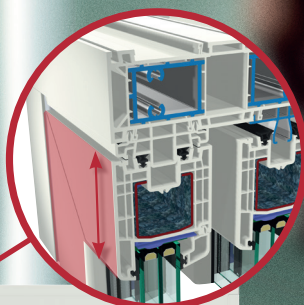

Классика

Уже в стандартной конструкции видимая ширина створок составляет всего 100 мм и является очень узкой.