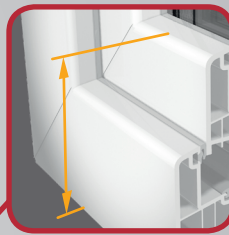

Отличная тепло- и звукоизоляция благодаря 6 камерам и большой монтажной ширине рамы и створки окна.

**82,5
mm**

Возможна установка стеклопакета с тремя стеклами толщиной до 52 мм (STV® 54 мм).

Узкая ширина профиля и дизайнерский угол наклона в 15° - внешний вид неподвластный времени.