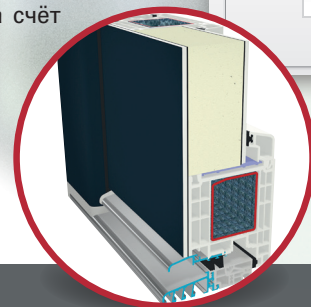

Дизайн

Плоский внешний вид дверной створки в дизайнерском варианте представляет собой максимум эстетики, не забывая при этом о требованиях безопасности и теплоизоляции. Тем самым мы предлагаем не только ещё больше возможностей отделки, но и облегчаем уход за Вашими входными дверями за счёт отсутствия смещений.