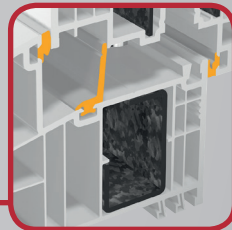

Отличная тепло- и звукоизоляция благодаря 6 камерам и большой монтажной ширине рамы и створки окна.

**82,5
mm**

Возможна установка стеклопакета с тремя стеклами толщиной до 52 мм (STV® 54 мм).

Узкая ширина профиля и дизайнерский угол наклона в 15° - внешний вид неподвластный времени.