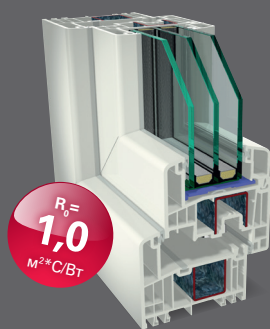

Универсальность

Система S 9000 с монтажной глубиной 82,5мм оптимально подходит как для строительства новых домов, так и для ремонта, и предлагает многочисленные возможности оформления, например, узкие переплеты с большим количеством поверхности стекла и света, а также дизайнерские исполнения профилей рам и створок.

www.gealan.ru

Наш вклад в заботу об
окружающей среде

Проверенная комбинация значения R_0

Упорное/внешнее уплотнение

Среднее уплотнение

Более узкие рамы со
створками

Более высокие цветные
рамы со створками

Более узкие рамы со створками
сертифицированные для
использования в «пассивных
домах» согласно стандарту ift