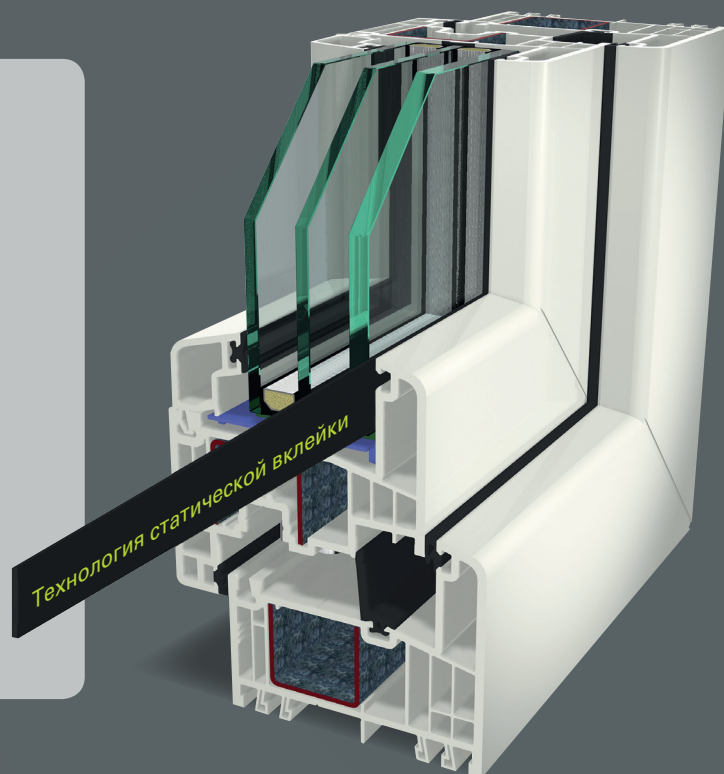

Универсальность

Система S 9000 с монтажной глубиной 82,5мм оптимально подходит как для строительства новых домов, так и для ремонта, и предлагает многочисленные возможности оформления, например, узкие переплеты с большим количеством поверхности стекла и света, а также дизайнерские исполнения профилей рам и створок.

Уже в стандартной конструкции видимая ширина створок составляет всего 100 мм и является очень узкой.

Дизайн

В этом особом варианте обычная створка в оконном переплёте заменяется значительно более узким элементом. Это уменьшает видимую ширину неподвижной части более чем на 50% при неизменных теплоизоляционных качествах.

Улучшенная статика

Благодаря технологии статической вклейки STV®

STV®

Технология
статической
вклейки

Компания GEALAN разработала уникальную технологию статического склеивания стекла в профили ПВХ STV®. Для этого используется специально разработанная для оконного производства клейкая лента с высокими клеящими свойствами. За счёт склеивания стекла с профилем створки жёсткость стеклопакета переносится на створку и таким образом вся система становится более стабильной. При этом элементы могут производиться в стандартном размере без использования стального армирования. В комбинации технологии STV® со стальным армированием в створке возможна реализации особенно больших оконных конструкций.

Система вентиляции GECCO

Чтобы избежать образования плесени в помещениях, существует автоматическая система вентиляции GECCO (GEALAN CLIMA CONTROL). Маленькая заслонка с высоким действием из нормального окна делает «климатическое» окно. При низком давлении ветра вентиляционная заслонка открыта, при более высокой скорости ветра она закрывает вентиляционное отверстие.