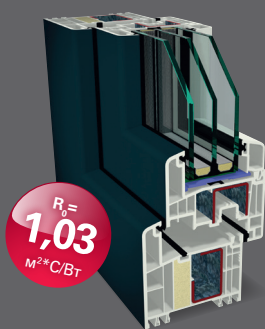

Более высокие цветные
рамы со створками