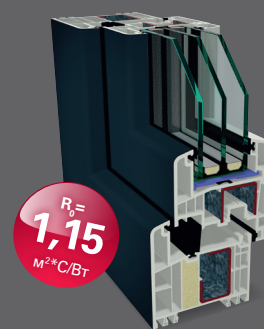

Более высокие цветные
рамы со створками
сертифицированные для
использования в «пассивных
домах» согласно стандарту ift

Ваш партнёр GEALAN с удовольствием предоставит дополнительную информацию:

GEALAN