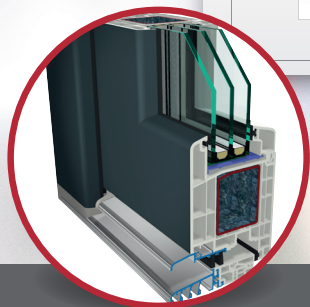

Классика

Даже с классическим вариантом входной двери Вы придадите дому совершенно индивидуальную нотку, полёту Вашей фантазии в выборе формы и цвета нет никаких границ. Создайте входную дверь согласно Вашим личным представлениям.