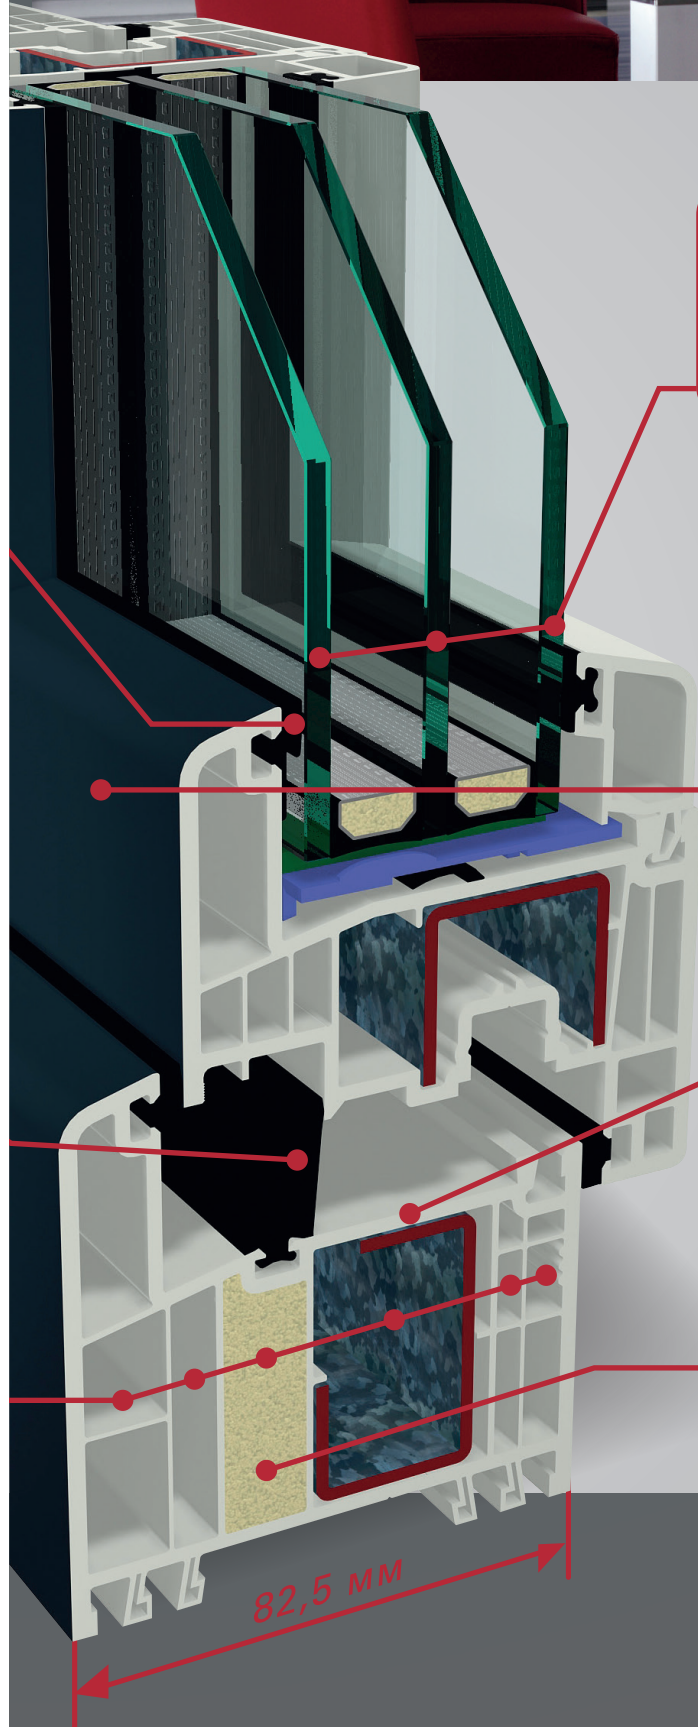

Системная платформа S 9000

- + Окна
- + Подъемно-раздвижные двери
- + Входные двери

Системная
платформа S 9000

Комбинированная система S 9000

Все преимущества в одной системе

Новая система GEALAN S 9000 как комбинированная система с монтажной шириной 82,5 мм объединяет в себе в одинаковой мере характеристики и преимущества среднего и упорного/внешнего уплотнений. Большая монтажная ширина, 6 внутренних камер профиля рамы и створки окна и 3 контура уплотнения являются гарантами выдающихся показателей теплоизоляции. Тем самым окна отвечают наивысшим требованиям.

Оптимизировано для использования технологии STV®.

Верхний акриловый слой устойчив к царапинам и имеет гладкую, легкую в уходе поверхность.

acrylcolor
Уникальная цветная
поверхность

Средний уровень уплотнения в фальце рамы способствует улучшению теплоизоляционных свойств. Кроме того, он защищает фурнитуру от проникающей влаги и способствует лучшему открыванию створки особенно при низкой температуре за окном. Опционально систему S 9000 можно выбрать и в варианте с двумя уплотнениями.

Отличная тепло- и звукоизоляция благодаря 6 камерам и большой монтажной ширине рамы и створки окна.

**82,5
mm**

Возможна установка стеклопакета с тремя стеклами толщиной до 52 мм (STV® 54 мм).

Узкая ширина профиля и дизайнерский угол наклона в 15° - внешний вид неподвластный времени.