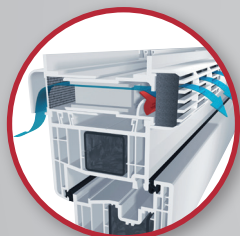

Система вентиляции GECCO

Чтобы избежать образования плесени в помещениях, существует автоматическая система вентиляции GECCO (GEALAN CLIMA CONTROL). Маленькая заслонка с высоким действием из нормального окна делает «климатическое» окно. При низком давлении ветра вентиляционная заслонка открыта, при более высокой скорости ветра она закрывает вентиляционное отверстие.

GECCO 3 открыта

GECCO 3 закрыта

GECCO 4 открыта

GECCO 4 закрыта

Air Watch

Даже если запатентованная система вентиляции GECCO обеспечивает регулируемую основную вентиляцию, нельзя забывать про регулярное проветривание. Воздух в комнате надо полностью обновлять время от времени. Air Watch от компании GEALAN покажут Вам уровень влажности самым простым способом.