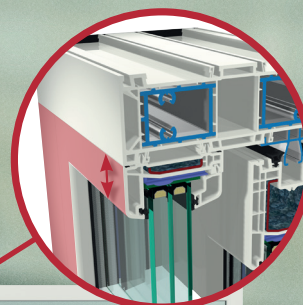

Дизайн

В этом особом варианте обычная створка в оконном переплёте заменяется значительно более узким элементом. Это уменьшает видимую ширину неподвижной части более чем на 50% при неизменных теплоизоляционных качествах.