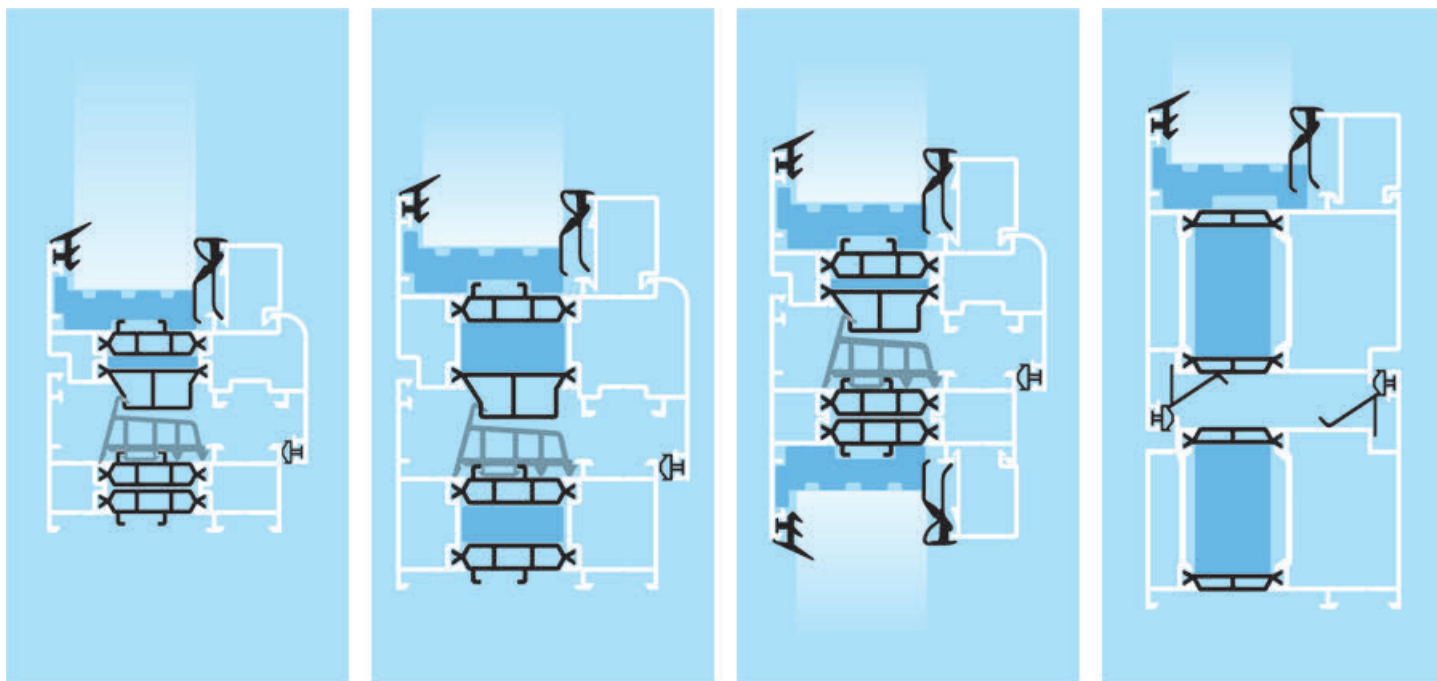

- Поворотные и поворотно-откидные окна
- Штуповые окна
- Ленточное остекление
- Окна в фасад

- Одностворчатые двери
- Двустворчатые двери
- Штуповые двери
- Двери в фасад

РАЗЛИЧНЫЕ УЗЛОВЫЕ РЕШЕНИЯ ОКОННЫХ И ДВЕРНЫХ КОНСТРУКЦИЙ

СИСТЕМА ОСТЕКЛЕНИЯ С ПОВЫШЕННОЙ ТЕПЛОИЗОЛЯЦИЕЙ ALT W72

$U_f = 1,62 \text{ W}/(\text{m}^2 \cdot \text{K})$ EN ISO 10077-2 : 2003

Группа материалов рамы 1.0 DIN 4108-4
Заполнение - 34мм

- Современные способы проектирования
- Современные материалы
- Современные технологии
- Надежная проверенная конструкция