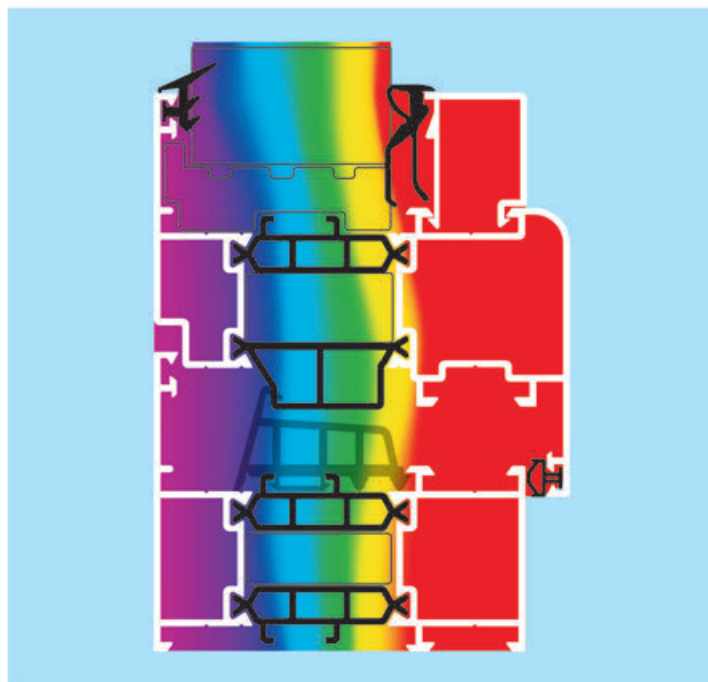

- Поворотные и поворотно-откидные окна
- Штуповые окна
- Ленточное остекление
- Окна в фасад

- Одностворчатые двери
- Двустворчатые двери
- Штуповые двери
- Двери в фасад

РАЗЛИЧНЫЕ УЗЛОВЫЕ РЕШЕНИЯ ОКОННЫХ И ДВЕРНЫХ КОНСТРУКЦИЙ

СИСТЕМА ОСТЕКЛЕНИЯ С ПОВЫШЕННОЙ ТЕПЛОИЗОЛЯЦИЕЙ ALT W72

$U_f = 1,62 \text{ W}/(\text{m}^2 \cdot \text{K})$ EN ISO 10077-2 : 2003

Группа материалов рамы 1.0 DIN 4108-4
Заполнение - 34мм

- Современные способы проектирования
- Современные материалы
- Современные технологии
- Надежная проверенная конструкция